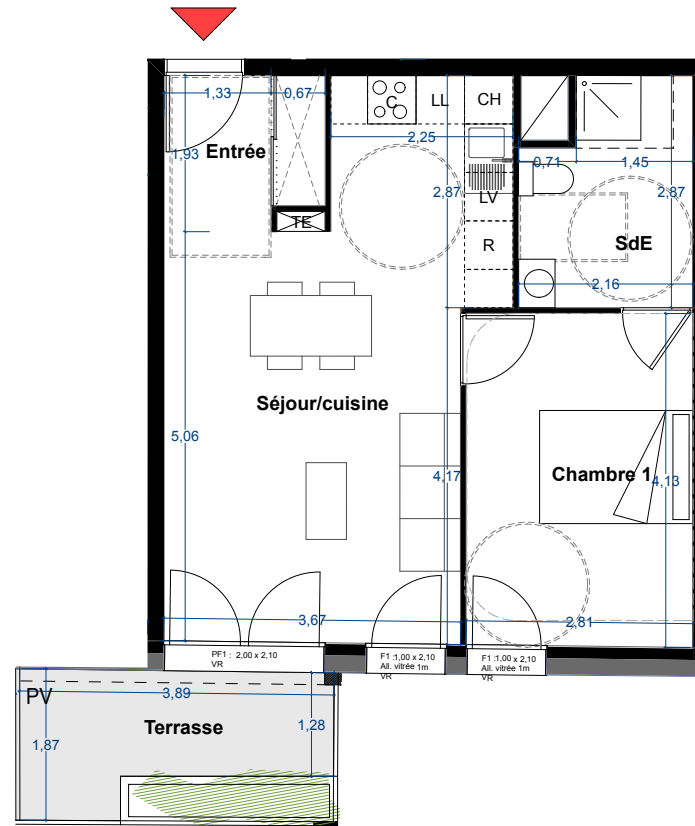

HÈRES SYMPHONIE

3 RUE COLONEL MANHÈS
38400 SAINT-MARTIN D'HÈRES

17 appartements

HC RESIDENCES
1301 Avenue de l'Europe,
38330 Montbonnot-Saint-Martin

R+1 T2 A104

TABLEAU DES SURFACES HABITABLES en m²

Chambre 1	11,6
Entrée	3,6
SdE	5,6
Séjour/cuisine	23,8
	44,6 m²

SURFACES EXTERIEURES en m²

Terrasse	5,7
	5,7 m²

Légende :

TE	Tableau électrique
LL	Lave linge
LV	Lave vaisselle
CH	Chaudière
R	Réfrigérateur
C	Cuisson
F	Fenêtre
PF	Porte-fenêtre
VR	Volet roulant
Pv	Pare-vue
FP	Faux-plafond

Nota: Les surfaces indiquées et les cotes sont approximatives, elles peuvent varier de plus ou moins 5%. Des modifications sont susceptibles d'être apportées à ce plan en fonction des nécessités techniques de la réalisation tant en ce qui concerne les dimensions libres que les équipements. Les retombées, soffites, faux plafond, canalisations, radiateurs peuvent ne pas être systématiquement représentés. Les éléments d'équipement et de plantations sont donnés à titre indicatif (lave linge...) et ne sont pas fournis. La surface et configuration précise des lots seront établis ultérieurement. Les surfaces de rangement sont comprises dans les surfaces des pièces correspondantes. perspectives non contractuelles.