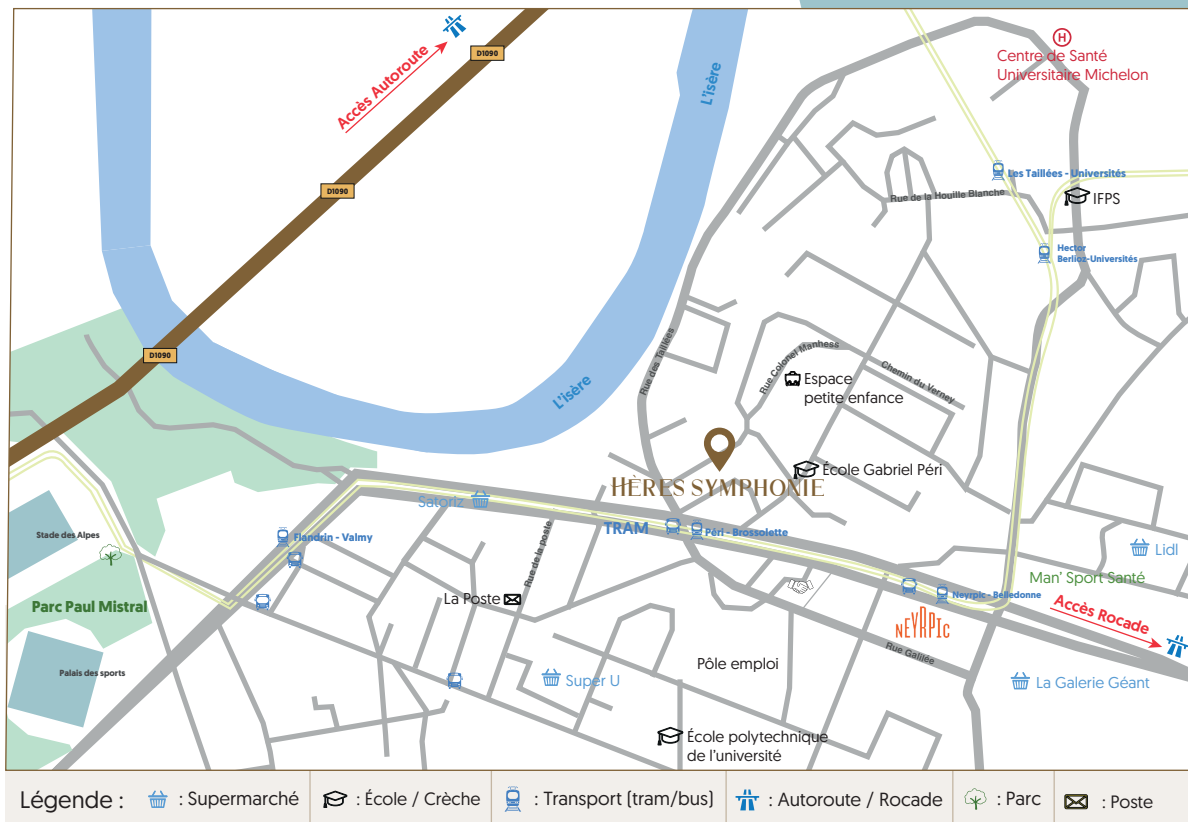

Plan de situation

HC Résidences

04 76 77 56 26

1301 Avenue de l'Europe
38330 Montbonnot-Saint-Martin

HC RÉSIDENCES
PROMOTION IMMOBILIÈRE

Un Nouvel Art de Vivre !

HÈRES SYMPHONIE

à Saint-Martin-d'hères