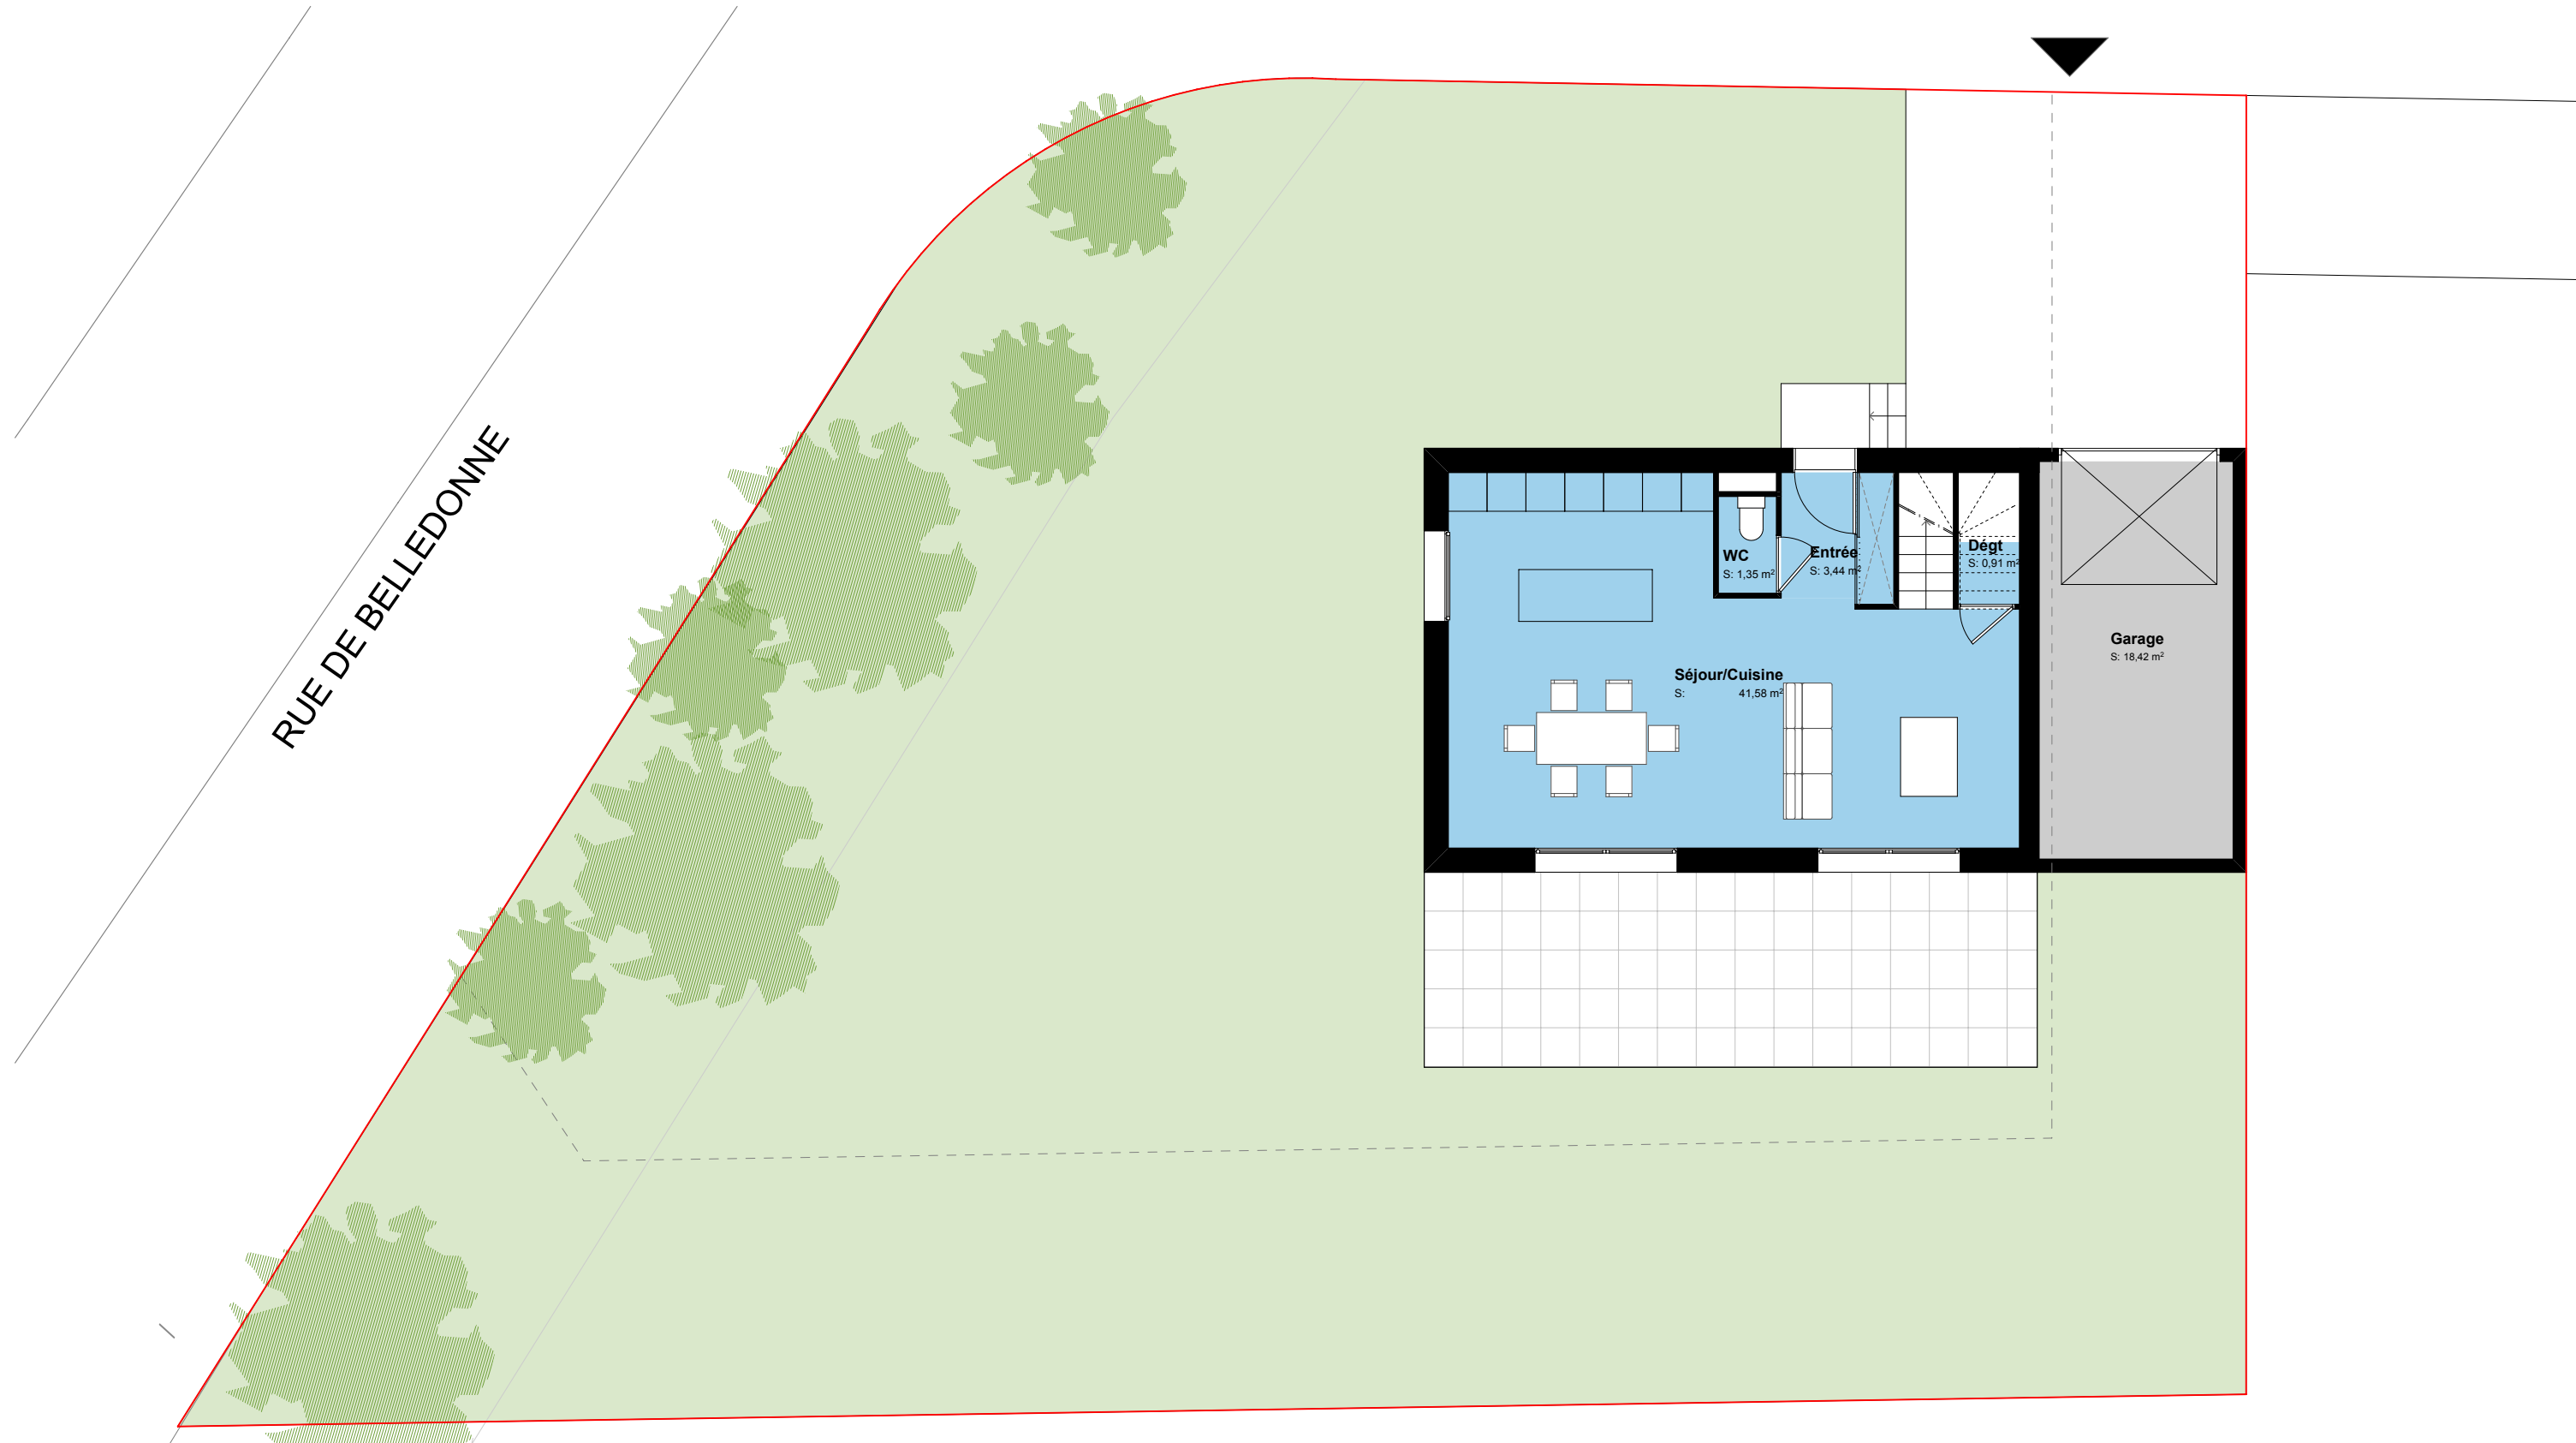

LOT 01
Surface habitable : 91m²

RDC

Atelier INTI Architecture
31 quai Claude Bernard
38000 Grenoble
agence@inti-architecture.com
www.inti-architecture.com

Maîtrise d'ouvrage :
HC RESIDENCE
1301 Avenue de l'Europe,
38330 Montbonnot-Saint-Martin

Projet :
CONSTRUCTION D'UNE MAISON INDIVIDUELLE
A CROLLES - LOT 01
Document : Plans

Code : 209
Plan : LOT 01_RDC
Ind : A

Date : 16/07/2021
Echelle : 1:100
Format : A3

Surface habitable : 91m²

R+1