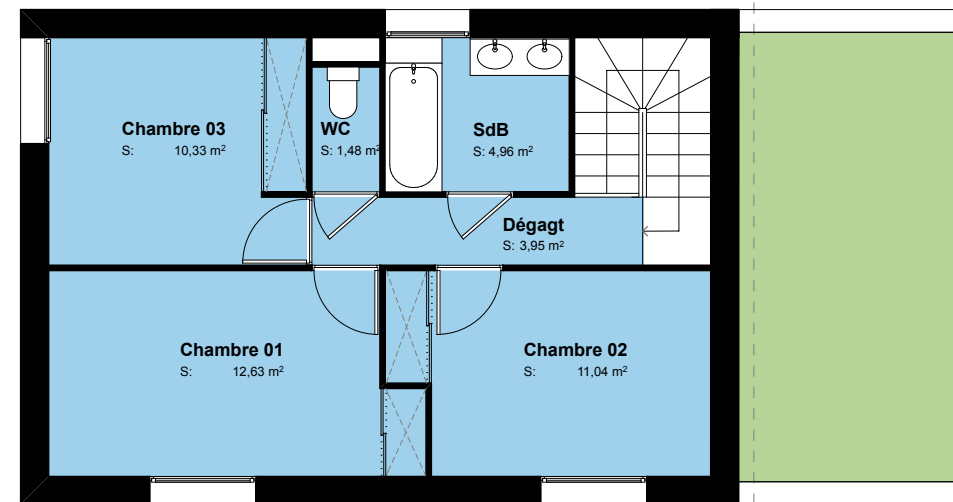

LOT 01
Surface habitable : 91m²

RDC

Atelier INTI Architecture
31 quai Claude Bernard
38000 Grenoble
agence@inti-architecture.com
www.inti-architecture.com

Maîtrise d'ouvrage :
HC RESIDENCE
1301 Avenue de l'Europe,
38330 Montbonnot-Saint-Martin

Projet :
CONSTRUCTION D'UNE MAISON INDIVIDUELLE
A CROLLES - LOT 01
Document : Plans

Code : 209
Plan : LOT 01_RDC
Ind : A

Date : 16/07/2021
Echelle : 1:100
Format : A3

Surface habitable : 91m²

R+1